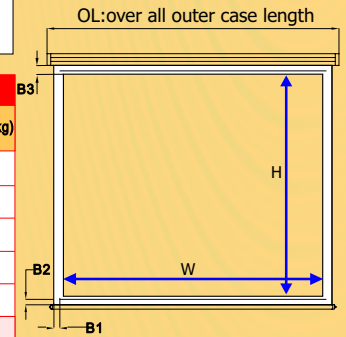

Available in Matte White Fabric only

Specifications

Product Code	Format	Screen Size HxW (Inch)		Viewing Area (mm)		B1 (mm)	B2 (mm)	B3 (mm)	OL (mm)		CH x CD (mm)	Packing Dimension L x W x H (mm)	N.W. (kg)	G.W. (kg)
		Height	Width	Length	Diameter									
VG-JM50x50MWK	Square 1:1	50" x 50"	1270	1270	30	30	40	1417	ø 55	63 x 63	1521 x 125 x 125	3.69	4.38	
VG-JM60x60MWK		60" x 60"	1524	1524	30	30	40	1671	ø 55	63 x 63	1775 x 125 x 125	4.42	5.23	
VG-JM70x70MWK		70" x 70"	1778	1778	30	30	40	1925	ø 55	63 x 63	2029 x 125 x 125	5.21	6.13	
VG-JM80x80MWK		80" x 80"	2032	2032	40	40	40	2198	ø 64	71 x 71	2302 x 140 x 125	6.86	7.99	
VG-JM96x96MWK		96" x 96"	2358	2358	40	40	40	2524	ø 64	71 x 71	2628 x 140 x 125	8.08	9.37	
VG-JM50x67MWK	Video 4:3	84" (50" x 67")	1280	1707	30	30	40	1854	ø 55	63 x 63	1958 x 125 x 125	4.68	5.57	
VG-JM60x80MWK		100" (60" x 80")	1524	2032	40	40	40	2201	ø 55	63 x 63	2305 x 125 x 125	5.68	6.72	
VG-JM72x96MWK		120" (72" x 96")	1829	2358	40	40	120	2524	ø 64	71 x 71	2628 x 140 x 125	7.58	8.86	
VG-JM45x80MWK	HDTV 16:9	92" (45" x 80")	1143	2032	40	40	450	2198	ø 64	71 x 71	2302 x 140 x 125	6.78	7.96	
VG-JM54x96MWK		110" (54" x 96")	1369	2358	40	40	450	2524	ø 64	71 x 71	2628 x 140 x 125	7.52	8.80	