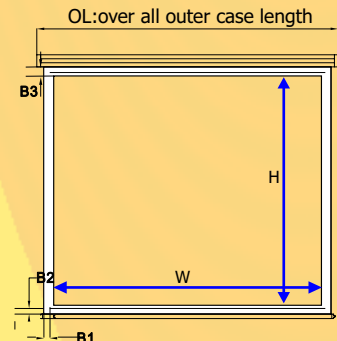

Specifications

Product Code	Format	Screen Size HxW (Inch)		Viewing Area (mm)		B1 (mm)	B2 (mm)	B3 (mm)	OL (mm)		CH x CD (mm)	Packing Dimension L x W x H (mm)	N.W. (kg)	G.W. (kg)
		Height	Width	Length	Diameter									
VG-JS50x50MWK	Square 1:1	50" x 50"	1270	1270	30	30	40	1553	ø 80	115 x 90	1623 x 160 x 140	7.11	8.20	
VG-JS60x60MWK		60" x 60"	1524	1524	30	30	40	1807	ø 80	115 x 90	1877 x 160 x 140	8.45	9.60	
VG-JS70x70MWK		70" x 70"	1778	1778	30	30	40	2061	ø 80	115 x 90	2131 x 160 x 140	9.8	11.00	
VG-JS84x84MWK		84" x 84"	2134	2134	40	40	45	2437	ø 80	115 x 90	2507 x 160 x 140	11.8	13.10	
VG-JS50x67MWK	Video 4:3	84" (50" x 67")	1280	1707	30	30	40	1990	ø 80	115 x 90	2060 x 160 x 140	9.00	10.25	
VG-JS60x80MWK		100" (60" x 80")	1524	2032	40	40	45	2335	ø 80	115 x 90	2405 x 160 x 140	10.73	12.1	
VG-JS48x84MWK	HDTV 16:9	97" (48" x 84")	1200	2134	40	40	590	2437	ø 80	115 x 90	2507 x 160 x 140	11.26	12.26