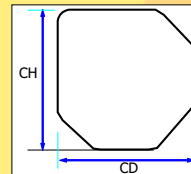

Specifications

Product Code	Format	Screen Size HxW (Inch)		Viewing Area (mm)		B1 (mm)	B2 (mm)	B3 (mm)	OL (mm)		CH x CD (mm)	Packing Dimension L x W x H (mm)	N.W. (kg)	G.W. (kg)
		Height	Width	Length	Diameter									
VG-JS50x50MWK	Square 1:1	50" x 50"	1270	1270	30	30	40	1553	ø 80	115 x 90	1623 x 160 x 140	7.11	8.20	
VG-JS60x60MWK		60" x 60"	1524	1524	30	30	40	1807	ø 80	115 x 90	1877 x 160 x 140	8.45	9.60	
VG-JS70x70MWK		70" x 70"	1778	1778	30	30	40	2061	ø 80	115 x 90	2131 x 160 x 140	9.8	11.00	
VG-JS84x84MWK		84" x 84"	2134	2134	40	40	45	2437	ø 80	115 x 90	2507 x 160 x 140	11.8	13.10	
VG-JS50x67MWK	Video 4:3	84" (50" x 67")	1280	1707	30	30	40	1990	ø 80	115 x 90	2060 x 160 x 140	9.00	10.25	
VG-JS60x80MWK		100" (60" x 80")	1524	2032	40	40	45	2335	ø 80	115 x 90	2405 x 160 x 140	10.73	12.1	
VG-JS48x84MWK	HDTV 16:9	97" (48" x 84")	1200	2134	40	40	590	2437	ø 80	115 x 90	2507 x 160 x 140	11.26	12.26