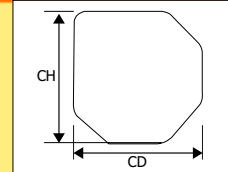

Available in Matte White Fabric only

Specifications

Product Code	Format	Screen Size HxW (Inch)		Viewing Area (mm)		B1 (mm)	B2 (mm)	B3 (mm)	OL (mm)		CH x CD (mm)	Packing Dimension L x W x H (mm)	N.W. (kg)	G.W. (kg)
		Height	Width	Length	Diameter									
VG-JM50x50MWK	Square 1:1	50" x 50"	1270	1270	30	30	40	1417	ø 55	63 x 63	1521 x 125 x 125	3.69	4.38	
VG-JM60x60MWK		60" x 60"	1524	1524	30	30	40	1671	ø 55	63 x 63	1775 x 125 x 125	4.42	5.23	
VG-JM70x70MWK		70" x 70"	1778	1778	30	30	40	1925	ø 55	63 x 63	2029 x 125 x 125	5.21	6.13	
VG-JM80x80MWK		80" x 80"	2032	2032	40	40	40	2198	ø 64	71 x 71	2302 x 140 x 125	6.86	7.99	
VG-JM96x96MWK		96" x 96"	2358	2358	40	40	40	2524	ø 64	71 x 71	2628 x 140 x 125	8.08	9.37	
VG-JM50x67MWK	Video 4:3	84" (50" x 67")	1280	1707	30	30	40	1854	ø 55	63 x 63	1958 x 125 x 125	4.68	5.57	
VG-JM60x80MWK		100" (60" x 80")	1524	2032	40	40	40	2201	ø 55	63 x 63	2305 x 125 x 125	5.68	6.72	
VG-JM72x96MWK		120" (72" x 96")	1829	2358	40	40	120	2524	ø 64	71 x 71	2628 x 140 x 125	7.58	8.86	
VG-JM45x80MWK	HDTV 16:9	92" (45" x 80")	1143	2032	40	40	450	2198	ø 64	71 x 71	2302 x 140 x 125	6.78	7.96	
VG-JM54x96MWK		110" (54" x 96")	1369	2358	40	40	450	2524	ø 64	71 x 71	2628 x 140 x 125	7.52	8.80	